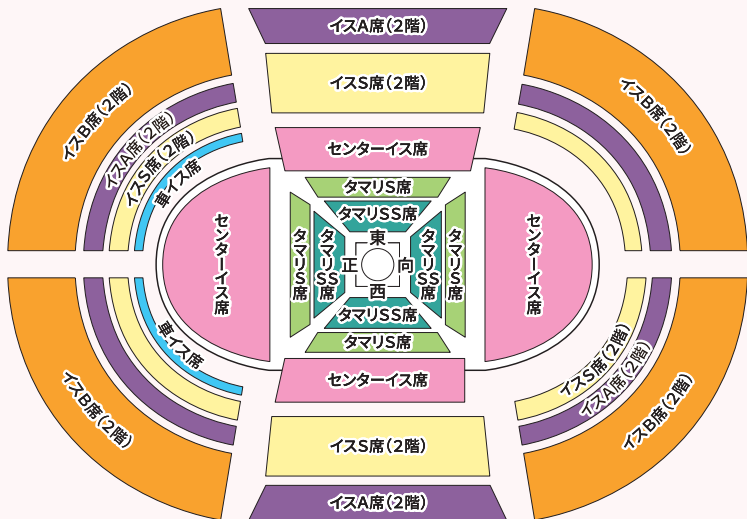

料金表 (消費税込)

チケット

1階	タマリSS席	16,500円(1名分)★
	タマリS席	15,500円(1名分)★
	センターイス席	12,000円(1名分)
	車イス席	20,000円(2名分)*
2階	イスS席(2階)	10,000円(1名分)
	イスA席(2階)大人券	7,000円(1名分)
	イスA席(2階)子ども券	4,000円(1名分)◆
	イスB席(2階)大人券	4,000円(1名分)
	イスB席(2階)子ども券	2,000円(1名分)◆

★タマリ席：横浜アリーナ場所記念座布団付き
*車イス席：2名分うち付添1名
◆子ども券：小学生以下

お土産 お弁当 セット	横綱セット	6,000円	スー女セット	4,000円
	大関セット	4,000円	お弁当セット	2,500円

※お土産・お弁当セットは予約販売のみとなります。当日会場でのセット販売はありません。

チケット・各セットのお求めは

チケット好評販売中!!

セブンイレブン、ローソン、ファミリーマートなどの
コンビニでお買い求めいただけます!

主催：(株)横浜アリーナ、(株)テレビ神奈川、ランドマークエンターテイメント(株) 特別協賛：株式会社ビックカメラ
協力：新横浜町内会 後援：横浜市、公益財団法人横浜市スポーツ協会、神奈川新聞社、FMヨコハマ

座席券 (消費税込)

1階	タマリSS席	16,500円(1名分)★
	タマリS席	15,500円(1名分)★
	センターイス席	12,000円(1名分)
	車イス席	20,000円(2名分)*
2階	イスS席(2階)	10,000円(1名分)
	イスA席(2階)大人券	7,000円(1名分)
	イスA席(2階)子ども券	4,000円(1名分)◆
	イスB席(2階)大人券	4,000円(1名分)
	イスB席(2階)子ども券	2,000円(1名分)◆

★タマリ席：横浜アリーナ場所記念座布団付き

*車イス席：2名分うち付添1名

◆子ども券：小学生以下

- ※車イス席券は2枚単位での販売です。
- ※センター内(1階)は土足厳禁です。ご来場時はスリッパをご持参ください。
- ※タマリSS席の未就学児童入場はできません。
- ※1階席(タマリSS席以外)は幼児を含めすべての入場者に座席が必要です(膝上観戦不可)。
- ※2階席は4歳未満は無料です(膝上観戦可)。ただしお席が必要な場合は有料です。また、イスA席・イスB席は子ども料金(小学生以下)の設定があります。
- ※2階席の券ではセンター内(1階)にはご入場いただけません。