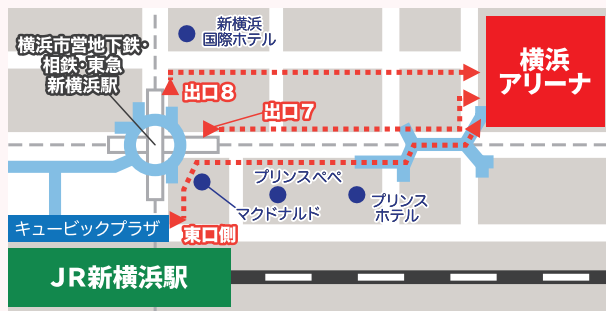

★タマリ席：横浜アリーナ場所記念座布団付き

*車イス席：2名分うち付添1名

◆子ども券：小学生以下

- ※車イス席券は2枚単位での販売です。
- ※センター内(1階)は土足厳禁です。ご来場時はスリッパをご持参ください。
- ※タマリSS席の未就学児童入場はできません。
- ※1階席(タマリSS席以外)は幼児を含めすべての入場者に座席が必要です(膝上観戦不可)。
- ※2階席は4歳未満は無料です(膝上観戦可)。ただしお席が必要な場合は有料です。また、イスA席・イスB席は子ども料金(小学生以下)の設定があります。
- ※2階席の券ではセンター内(1階)にはご入場いただけません。

<相撲土産例>★お土産の種類や、パスポート・ハンド&ネイルクリームの色は選べません。

※上記セットは予約販売のみとなります。当日会場でのセット販売はありません。

※お土産・お弁当セット券、お弁当セット券のみでの入場はできません。

(別途座席券をお買い求めください。)

※当日 10:30~15:00 までに会場内引換所にてお引換ください。

※写真はサンプルです。実際のものとは異なる場合がございます。

会場では上記のほかにもグッズ販売を行います!

※会場では現金のみでのお取扱いになりますのでご了承ください。

アクセス

【会場】横浜アリーナ

〒222-0033 神奈川県横浜市港北区新横浜 3-10

- 横浜市営地下鉄ブルーライン「新横浜駅」出口7・出口8より徒歩4分
- 相鉄新横浜線「新横浜駅」出口7・出口8より徒歩4分
- 東急新横浜線「新横浜駅」出口7・出口8より徒歩4分
- JR横浜線「新横浜駅」北口より徒歩5分
- JR東海道新幹線「新横浜駅」東口より徒歩5分

※当日は公共交通機関にてご来場いただきますようお願いいたします。
会場にご来場様用の駐車場はございません。

座席券・各セットのお買い求めは

好評販売中!!

- tvkチケットカウンター 《WEB》 <https://tkv-ticket.jp/> 《電話》 0570-003-117 (平日 10:00~15:00)
- チケットぴあ【Pコード：860-981】 《WEB》 <https://w.pia.jp/t/sumo-yokoari/> 《店舗》セブン-イレブン店内「マルチコピー機」
- ローソンチケット【Lコード：34180】 《WEB》 <https://l-tike.com/sports/> 《店舗》ローソン、ミニストップ店内「Loppi」
- e+ (イープラス) 《WEB》 <https://eplus.jp/sumo-yokohama/> 《店舗》ファミリーマート店内「マルチコピー機」
- 大相撲巡業チケット事務局 《オペレーター電話受付》 0570-05-3366 (10:00~17:00)