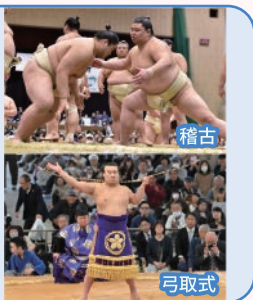

興行内容

午前	9:00	開場、公開稽古
	12:00	幕下以下取組、初切・相撲甚句・太鼓打分 など
午後	13:30	幕内・横綱土俵入り、幕内取組
	15:00	弓取式、打ち出し(終了)

※時間は目安であり、一部変更になる場合がございますので、予めご了承ください。

お土産・お弁当セット (消費税込)

横綱セット	6,000円	特製弁当、お茶、パンフレット、相撲土産(4種)
大関セット	4,000円	特製弁当、お茶、パンフレット、相撲土産(3種)
スー女セット	4,000円	特製弁当、お茶、パンフレット、パスポート・ハンド&ネイルクリーム各1個
お弁当セット	2,500円	特製弁当、お茶、パンフレット